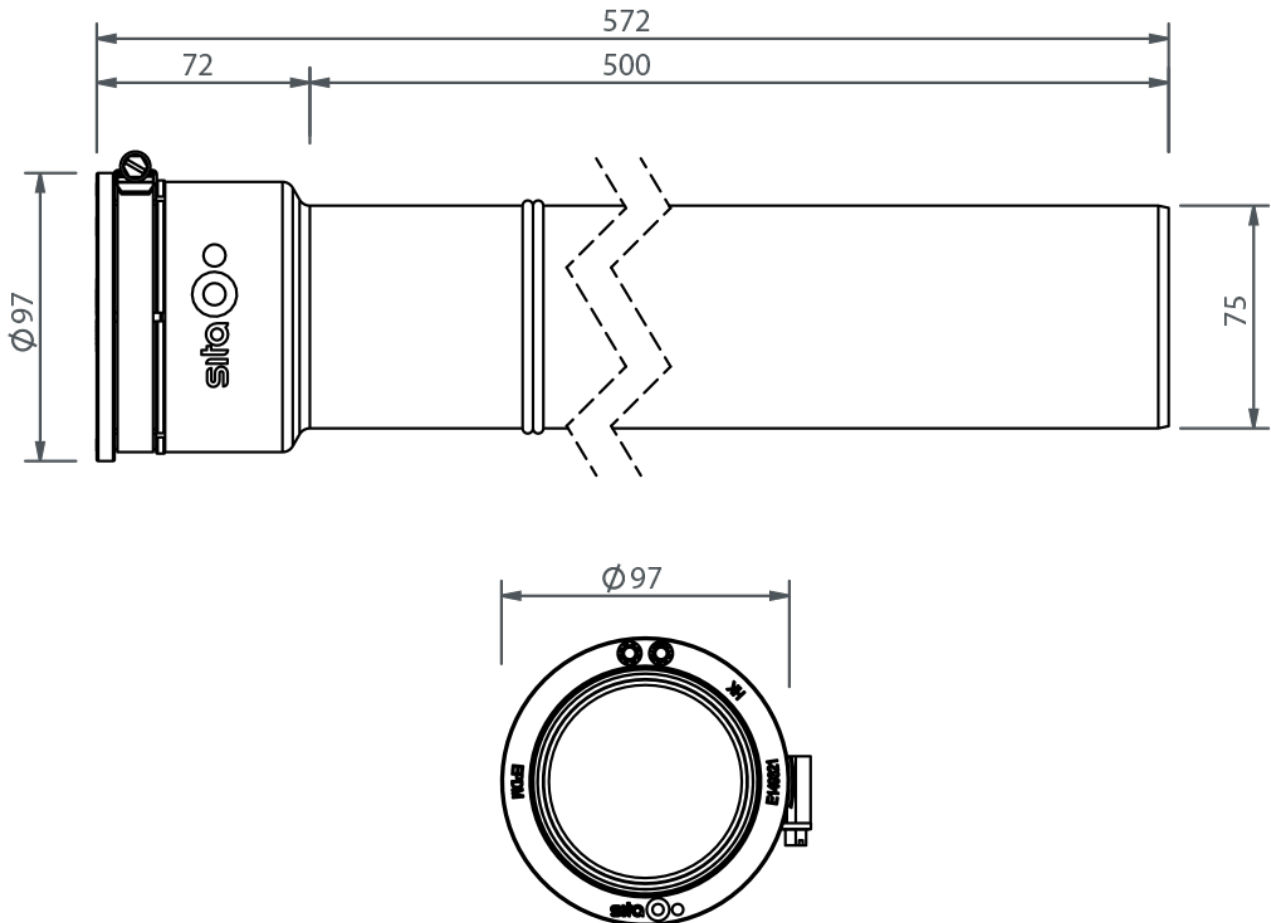

Технический чертёж SitaMore PE Выпускная труба DN70

Выпускная труба SitaMore PE DN 70

Артикул

185592

Оставляем за собой право на технические изменения, неточности и опечатки.

Sita Bauelemente GmbH * Ferdinand-Braun-Straße 1 * D-33378 Rheda-Wiedenbrück * Fon +49 2522 8340-0 * Fax +49 2522 8340-100 *
info@sita-bauelemente.de * www.sita-bauelemente.de